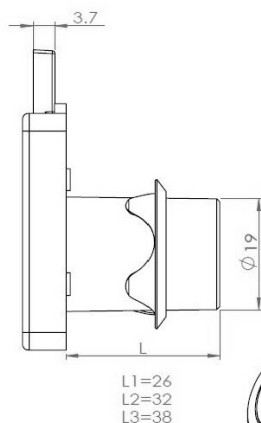

PRODUCT SHEET

Description:

Rim Lock 850, $\varnothing 19 \times 32$ mm, Drawer, NPL, CK SISO

Item number:

14.01.081-0

Units	Box	Carton	HS Code	Barcode
Pcs.	12	120	8301300000	
				5704866032674

SISO A/S

Mileparken 11
DK-2740 Skovlunde
Denmark
VAT: DK 24786013